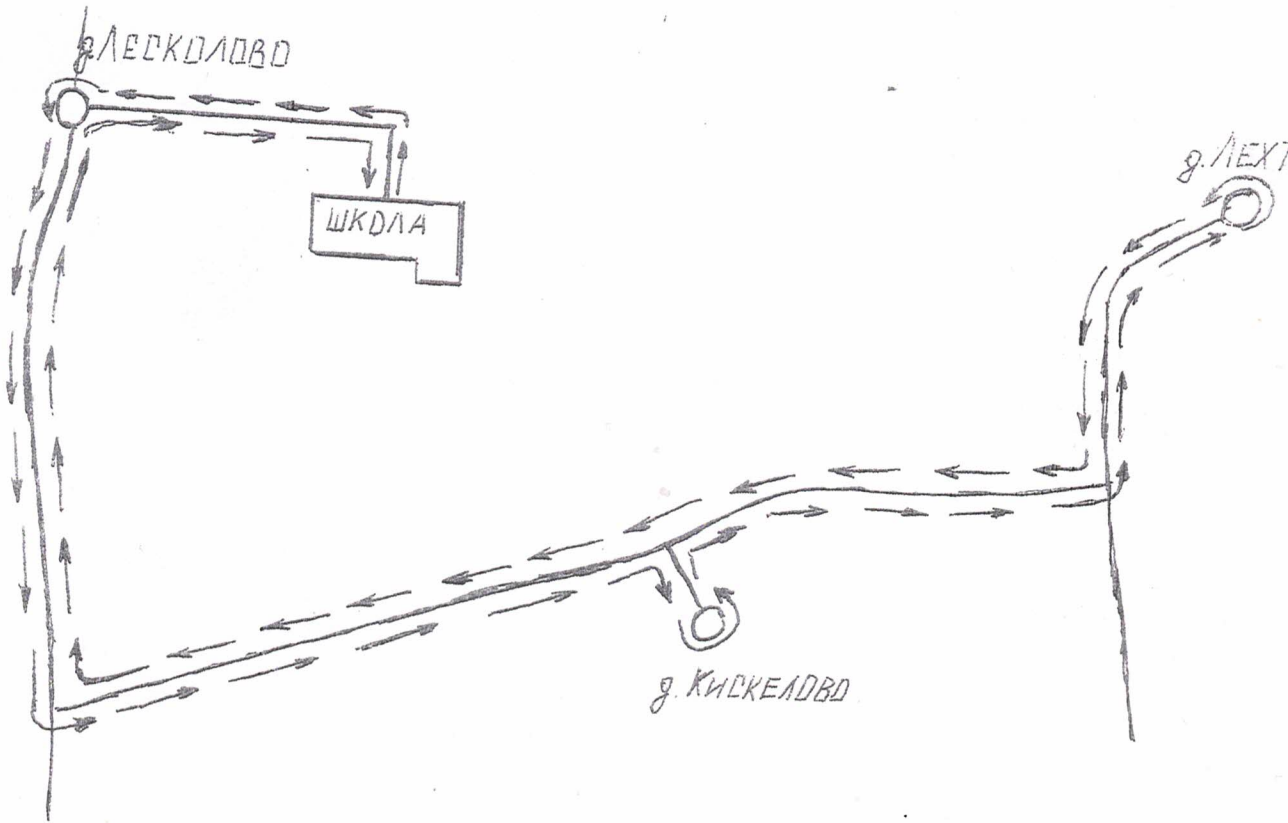

5. Маршруты движения автобусов образовательного учреждения
«СОГЛАСОВАНО»

УТВЕРЖДАЮ
ДИРЕКТОР МОУ «СОШ «ЛЦО»
Глазунова
202

СХЕМА МАРШРУТА ДВИЖЕНИЯ ШКОЛЬНОГО АВТОБУСА
МОУ «СОШ «ЛЦО»

Расстояние:

Школа - п. Лехтуси - 13 км.
Школа - д. Кискелово - 3 км.